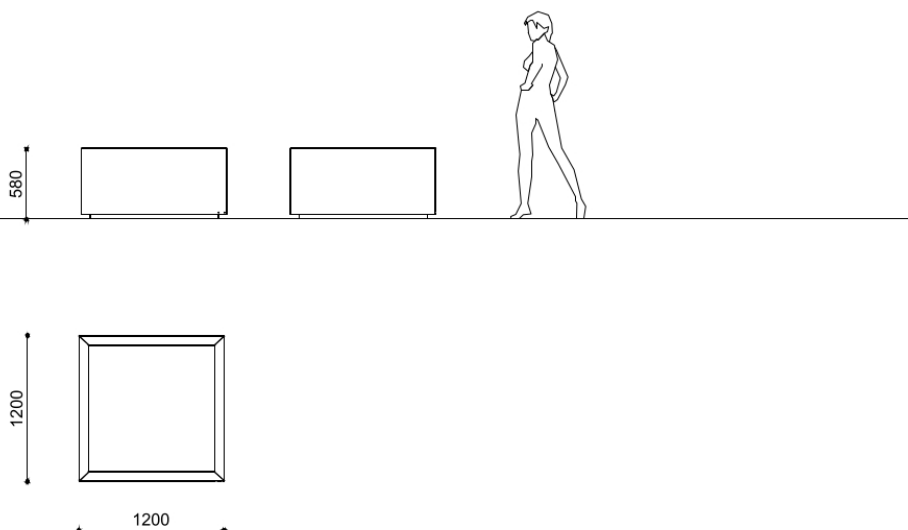

metalco.it
info@metalco.it